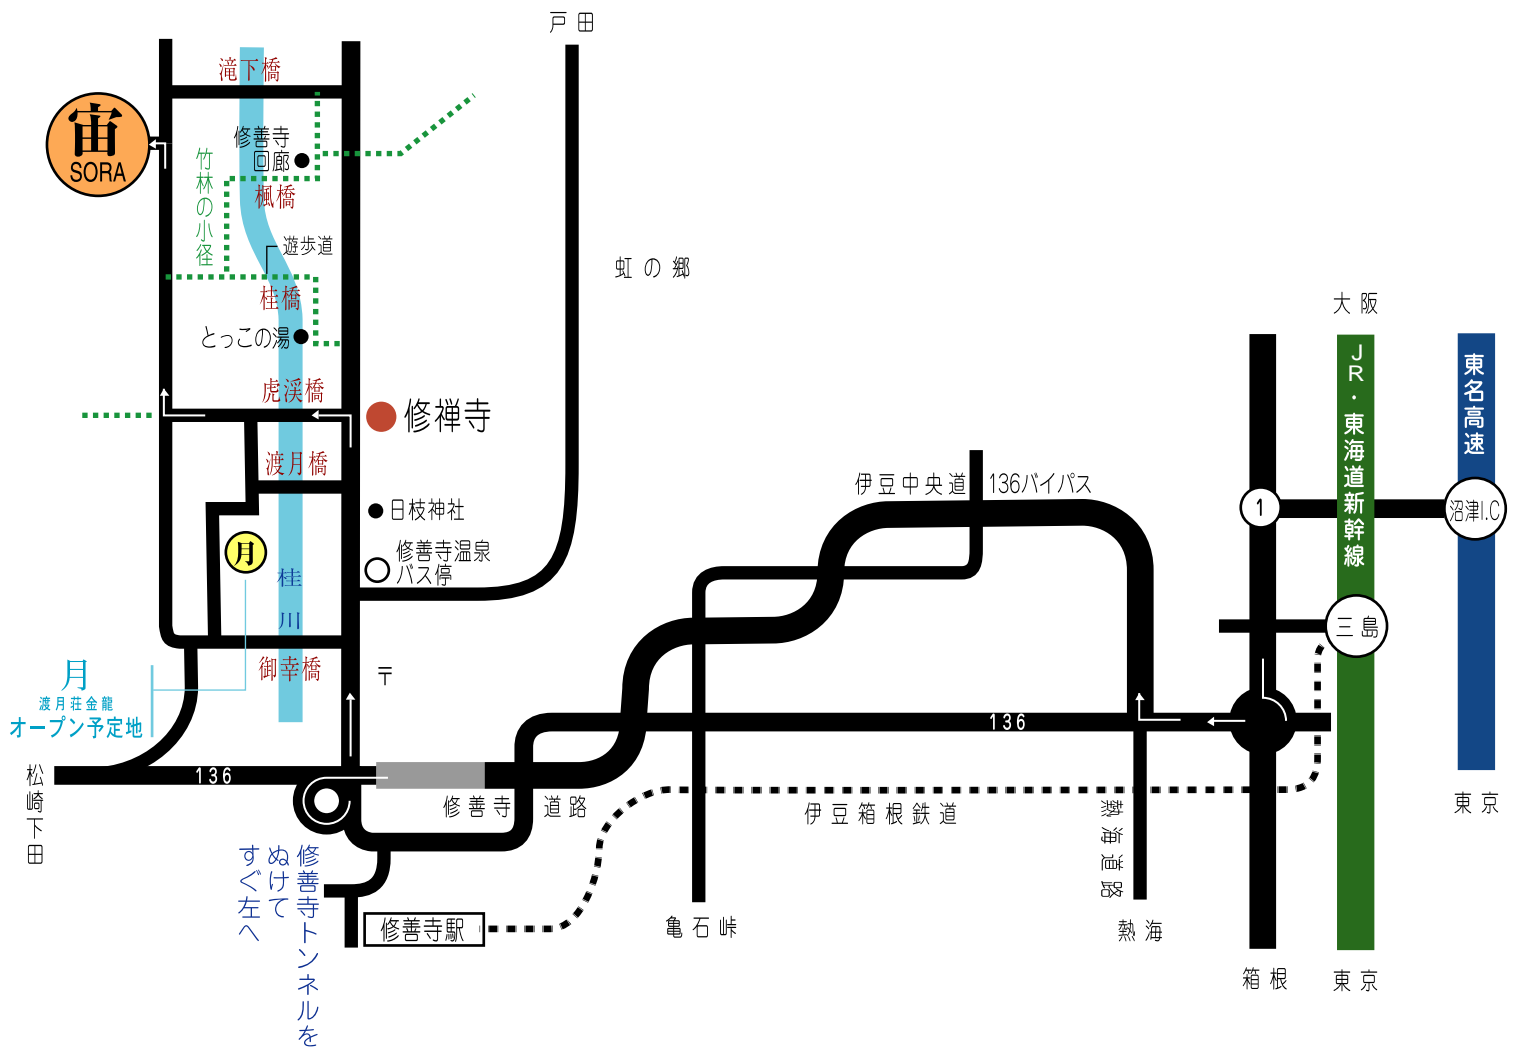

ありがとうございます
お気をつけてお越しください

交通のご案内

- ・お車で：東名高速沼津 IC 国道1号線 国道136号線約50分
修善寺温泉「宙」
- ・東海道新幹線：三島 伊豆箱根鉄道修善寺駅約30分
- ・特急踊り子号：JR東京駅 修善寺駅120分
- ・修善寺駅より：タクシー、バス 約10分・修善寺温泉バス停
徒歩約6分 「宙」

伊豆・修善寺温泉 ^{そら}宙 _{渡月荘金龍}

〒410-2416

静岡県伊豆市修善寺3455

電話 0558-72-0601 FAX,0558-72-2239